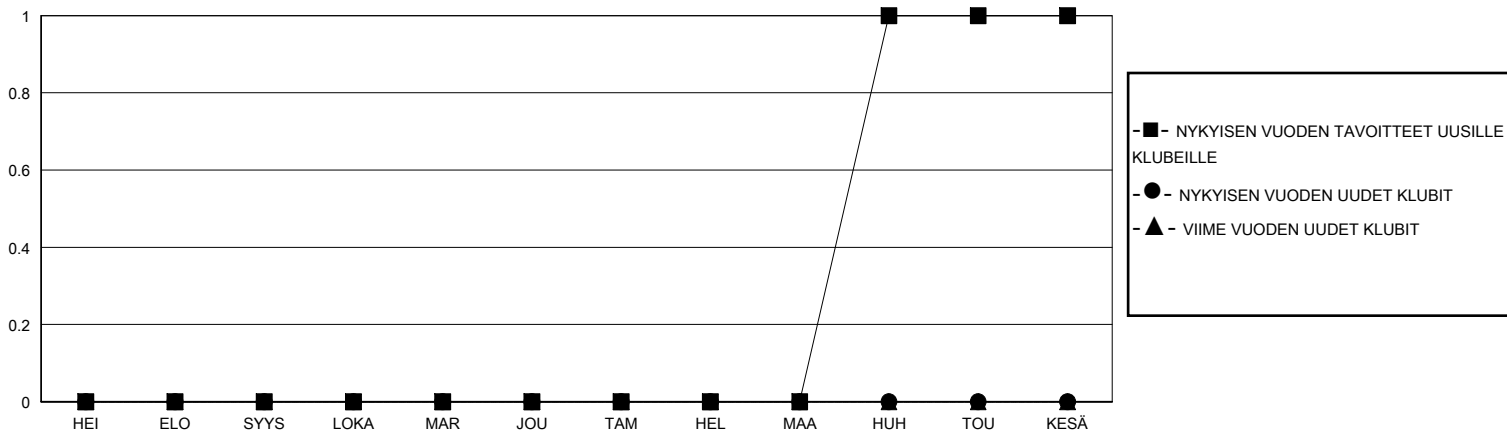

MONTHLY MEMBERSHIP PROGRESS REPORT

District 107 H

Results as of: 4/30/2024

GMT:

SIJAINTI FINLAND

GMT VAALIPIIRI

Klubit				jäsentä			
TULOKSET 2023-2024				TULOKSET 2023-2024			
NELJÄNNES	UUDEN KLUBIN TAVOITE	UUDET KLUBIT	LOPETETUT KLUBIT	NELJÄNNES	JÄSENKASVUN NETTOTAVOITE	TOTEUTUNUT JÄSENKASVU	POISTETUT JÄSENET (mukaan lukien siirrot)
HEI/ELO/SYYS	0	0	0	HEI/ELO/SYYS	11	10	15
LOKA/MAR/JOU	0	0	0	LOKA/MAR/JOU	6	15	20
TAM/HEL/MAA	0	0	0	TAM/HEL/MAA	8	25	14
HUH/TOU/KESÄ	1	0	0	HUH/TOU/KESÄ	10	6	23

TAVOITTEET JA UUDET KLUBIT, KUMULATIIVINEN

TAVOITTEET JA JÄSENET, KUMULATIIVINEN

LAKKAUTETUT KLUBIT: 0

20 CLUBS OF 41 LISÄNNY YHDEN TAI USEAMMAN UUTTA JÄSENTÄ

SUKUPUOLIJAKAUMA

MIES 789 (81.51%)
NAINEN 179 (18.49%)