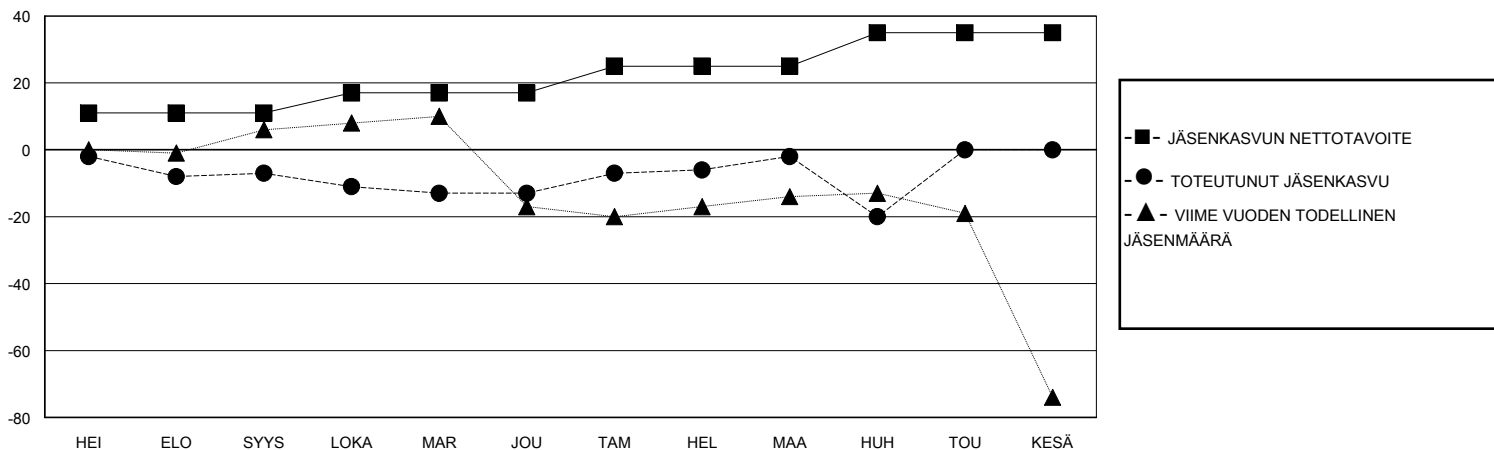

MONTHLY MEMBERSHIP PROGRESS REPORT

District 107 H

Results as of: 4/30/2024

GMT:

SIJAINTI FINLAND

GMT VAALIPIIRI

Klubit				jäsentä			
TULOKSET 2023-2024				TULOKSET 2023-2024			
NELJÄNNES	UUDEN KLUBIN TAVOITE	UUDET KLUBIT	LOPETETUT KLUBIT	NELJÄNNES	JÄSENKASVUN NETTOTAVOITE	TOTEUTUNUT JÄSENKASVU	POISTETUT JÄSENET (mukaan lukien siirrot)
HEI/ELO/SYYS	0	0	0	HEI/ELO/SYYS	11	10	15
LOKA/MAR/JOU	0	0	0	LOKA/MAR/JOU	6	15	20
TAM/HEL/MAA	0	0	0	TAM/HEL/MAA	8	25	14
HUH/TOU/KESÄ	1	0	0	HUH/TOU/KESÄ	10	6	23

TAVOITTEET JA UUDET KLUBIT, KUMULATIIVINEN

TAVOITTEET JA JÄSENET, KUMULATIIVINEN

LAKKAUTETUT KLUBIT: 0

20 CLUBS OF 41 LISÄNNY YHDEN TAI USEAMMAN UUTTA JÄSENTÄ

SUKUPUOLIJAKAUMA

MIES 789 (81.51%)
NAINEN 179 (18.49%)